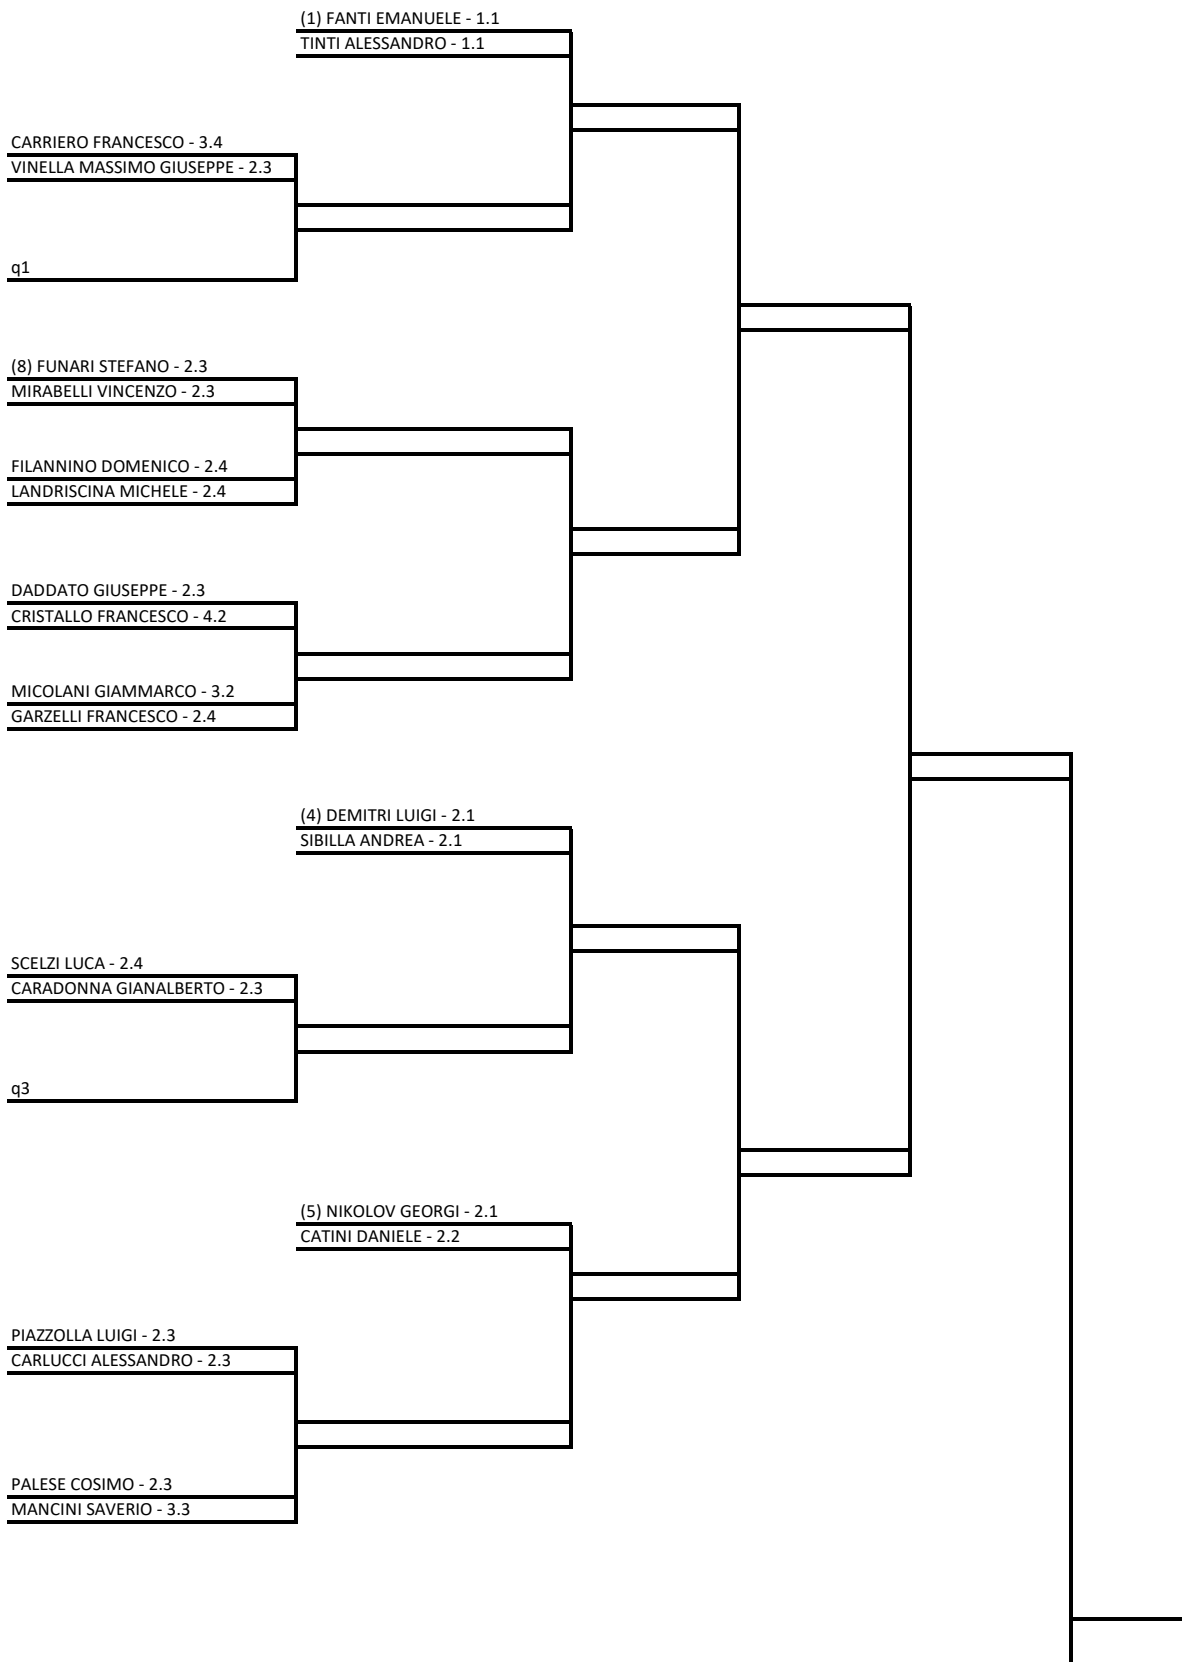

Doppio Maschile Open - Tabellone finale

23/01/2021 - 31/01/2021 squadre n° 21

Tabellone compilato il 24/01/2021 alle ore 07:02 e subito esposto

Il Giudice Arbitro: CIBELLI ALFONSO

ATTOLINO GIUSEPPE - 2.3
LUPI ALESSANDRO - 4.NC

PERNA VINCENZO - 2.4
CALO' ANDREA - 2.3

(6) AMORE ANTONIO - 2.2
GULLOTTA ALESSANDRO - 2.2

q2

FRACASSO UMBERTO - 2.4
KOWOLL FRANCESCO - 2.4

(3) DE RUVO PASQUALE - 2.2
VENTURA JOEL NAZARENO - 1.1

BUONOMO VALENTINO - 2.4
SCIALPI MARCO - 3.4